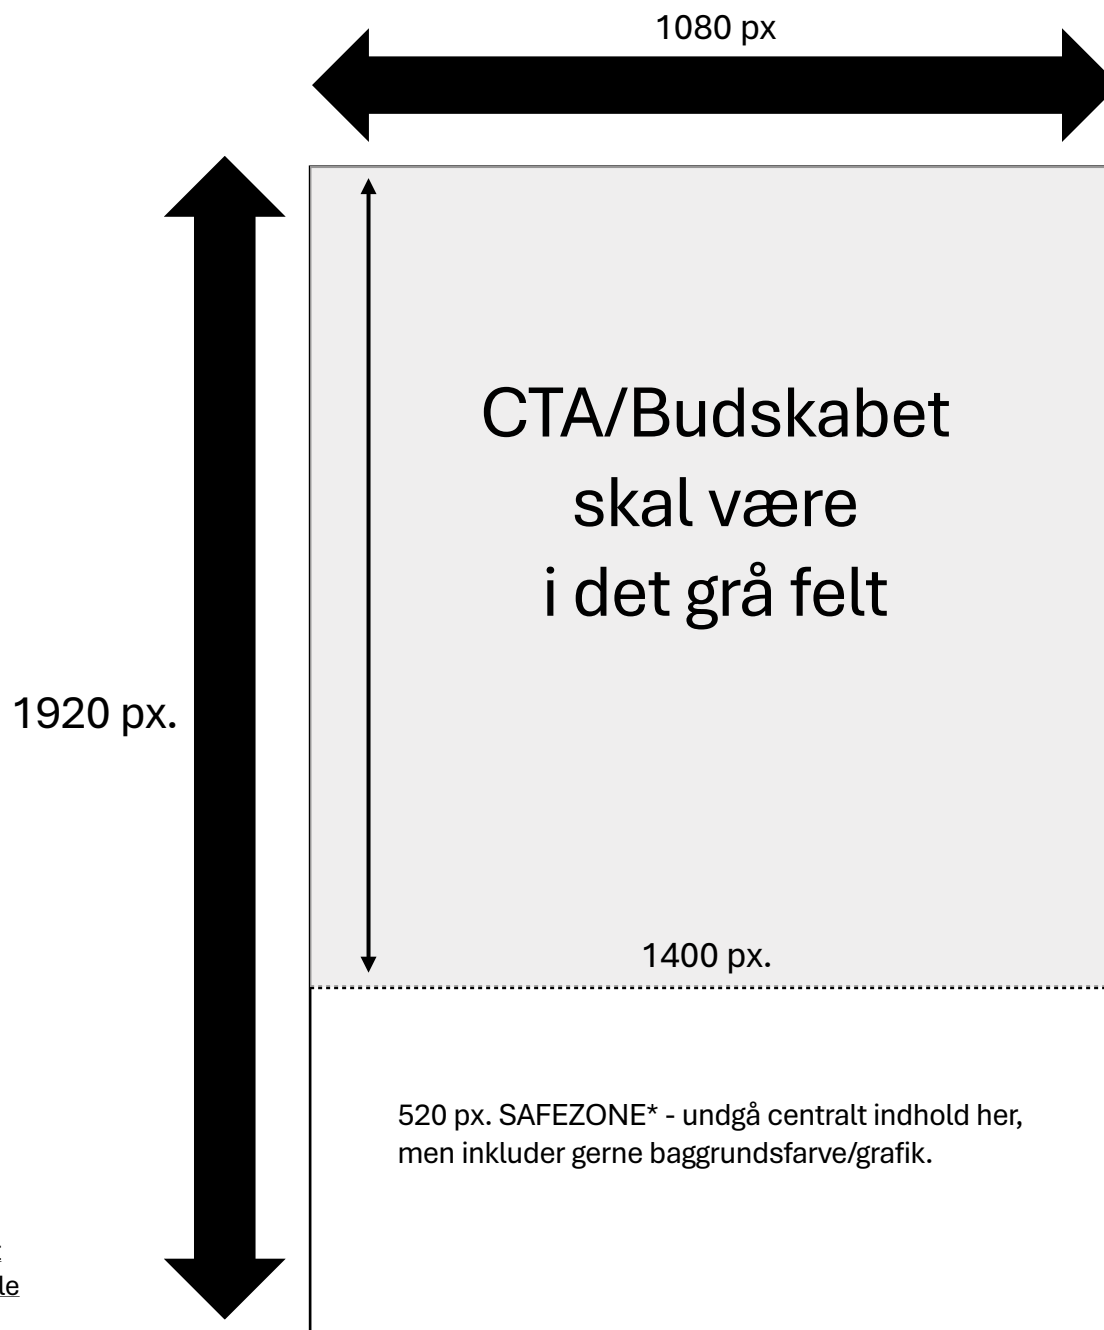

# MOBIL TOPSCROLL FORMAT

Enhed: Mobil

Filformater: GIF, JPG, PNG, SVG eller WebP

Dimensioner: 1080x1920

Maksimal vægt: 500 kb.

\*Safezones skal overholdes, så vi sikrer, at budskabet bliver vist korrekt på tværs af alle devices og skærmstørrelser

1920 px.

1080 px.

CTA/Budskabet skal være  
i det grå felt

600 px.

480 px. SAFEZONE\* - undgå centralt indhold her,  
men inkluder gerne baggrundsfarve/grafik

Enhed: Desktop  
Filformater: GIF, JPG, PNG,  
SVG eller WebP  
Dimensioner: 1920x1080  
Maksimal vægt: 500 kb.