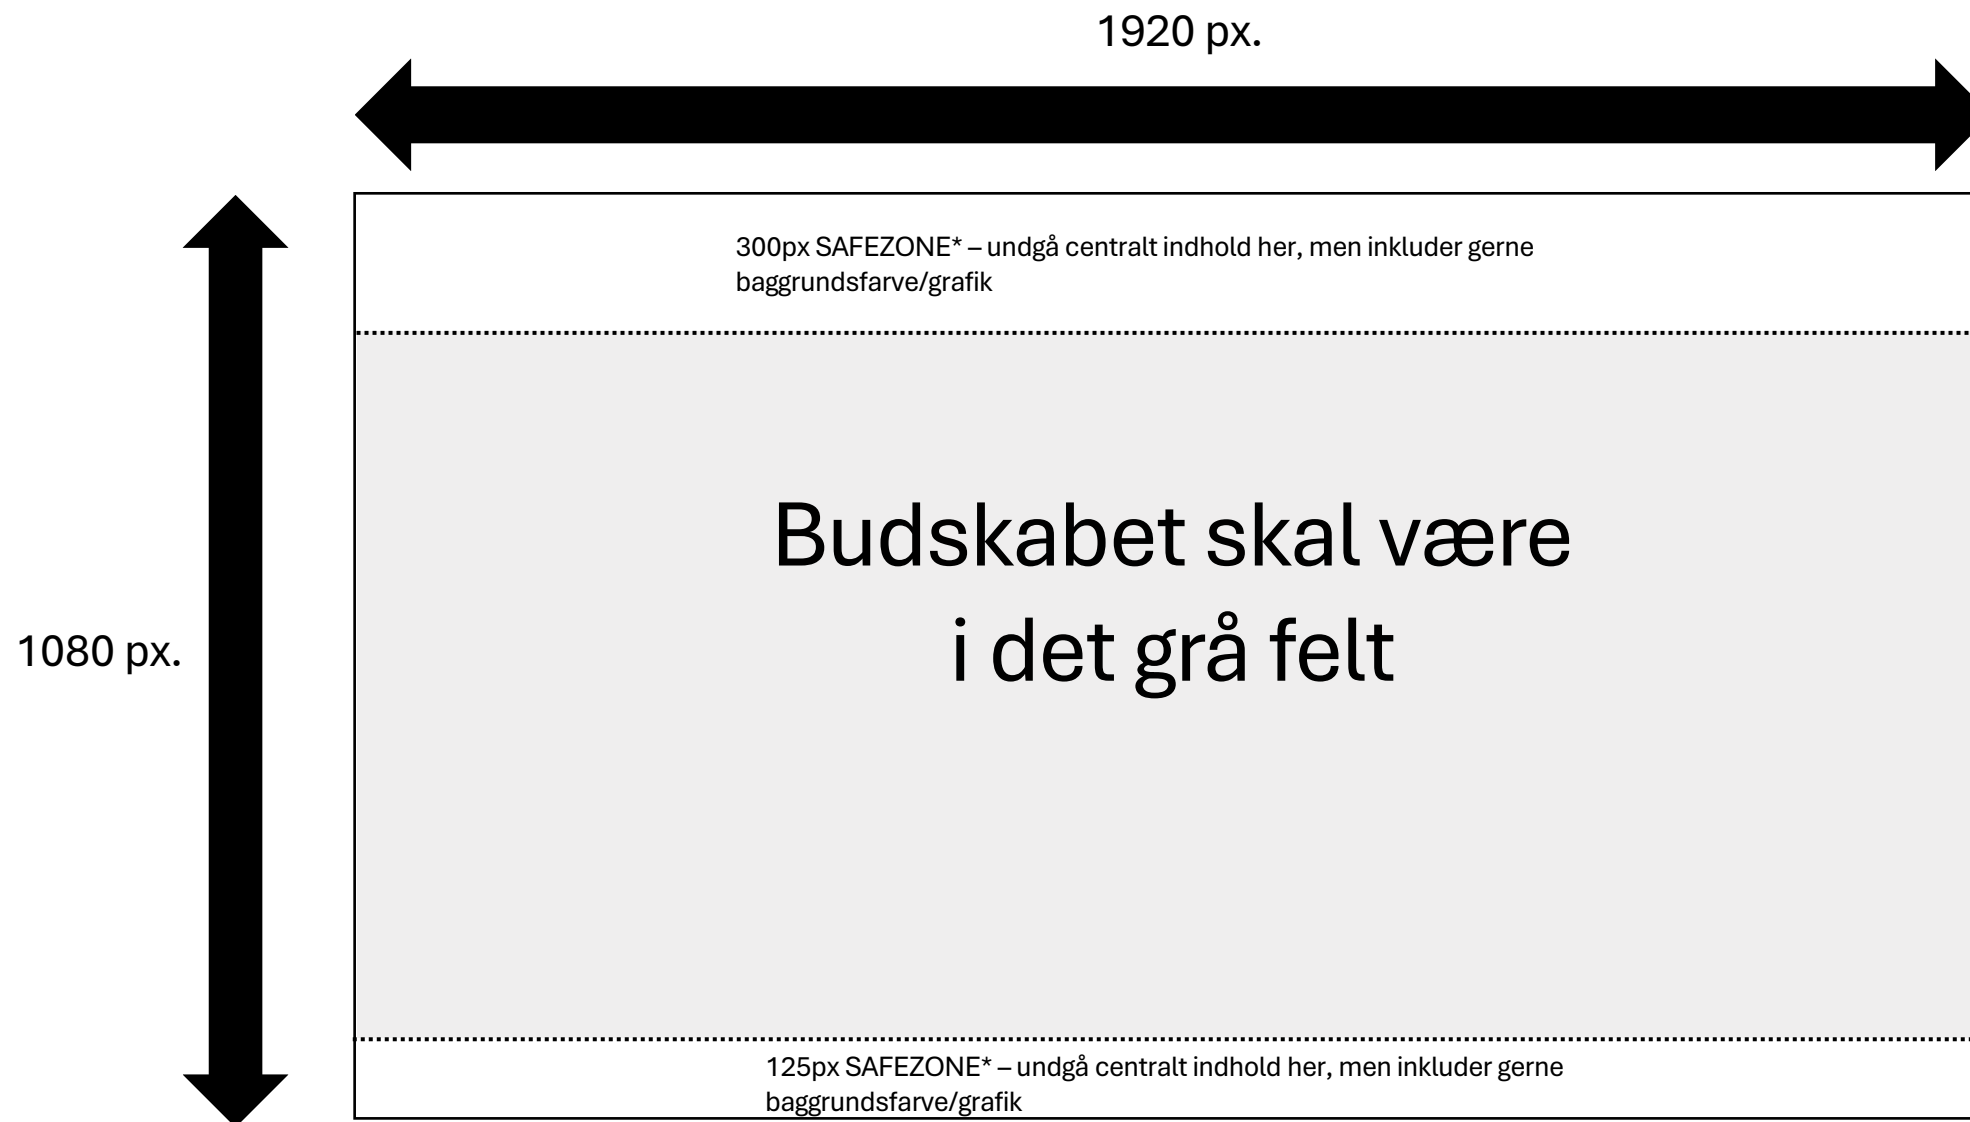

DESKTOP MIDSCROLL FORMAT

Enhed: Desktop
Filformater: GIF, JPG, PNG, SVG eller WebP
Dimensioner: 1920x1080
Maksimal vægt: 500 kb.